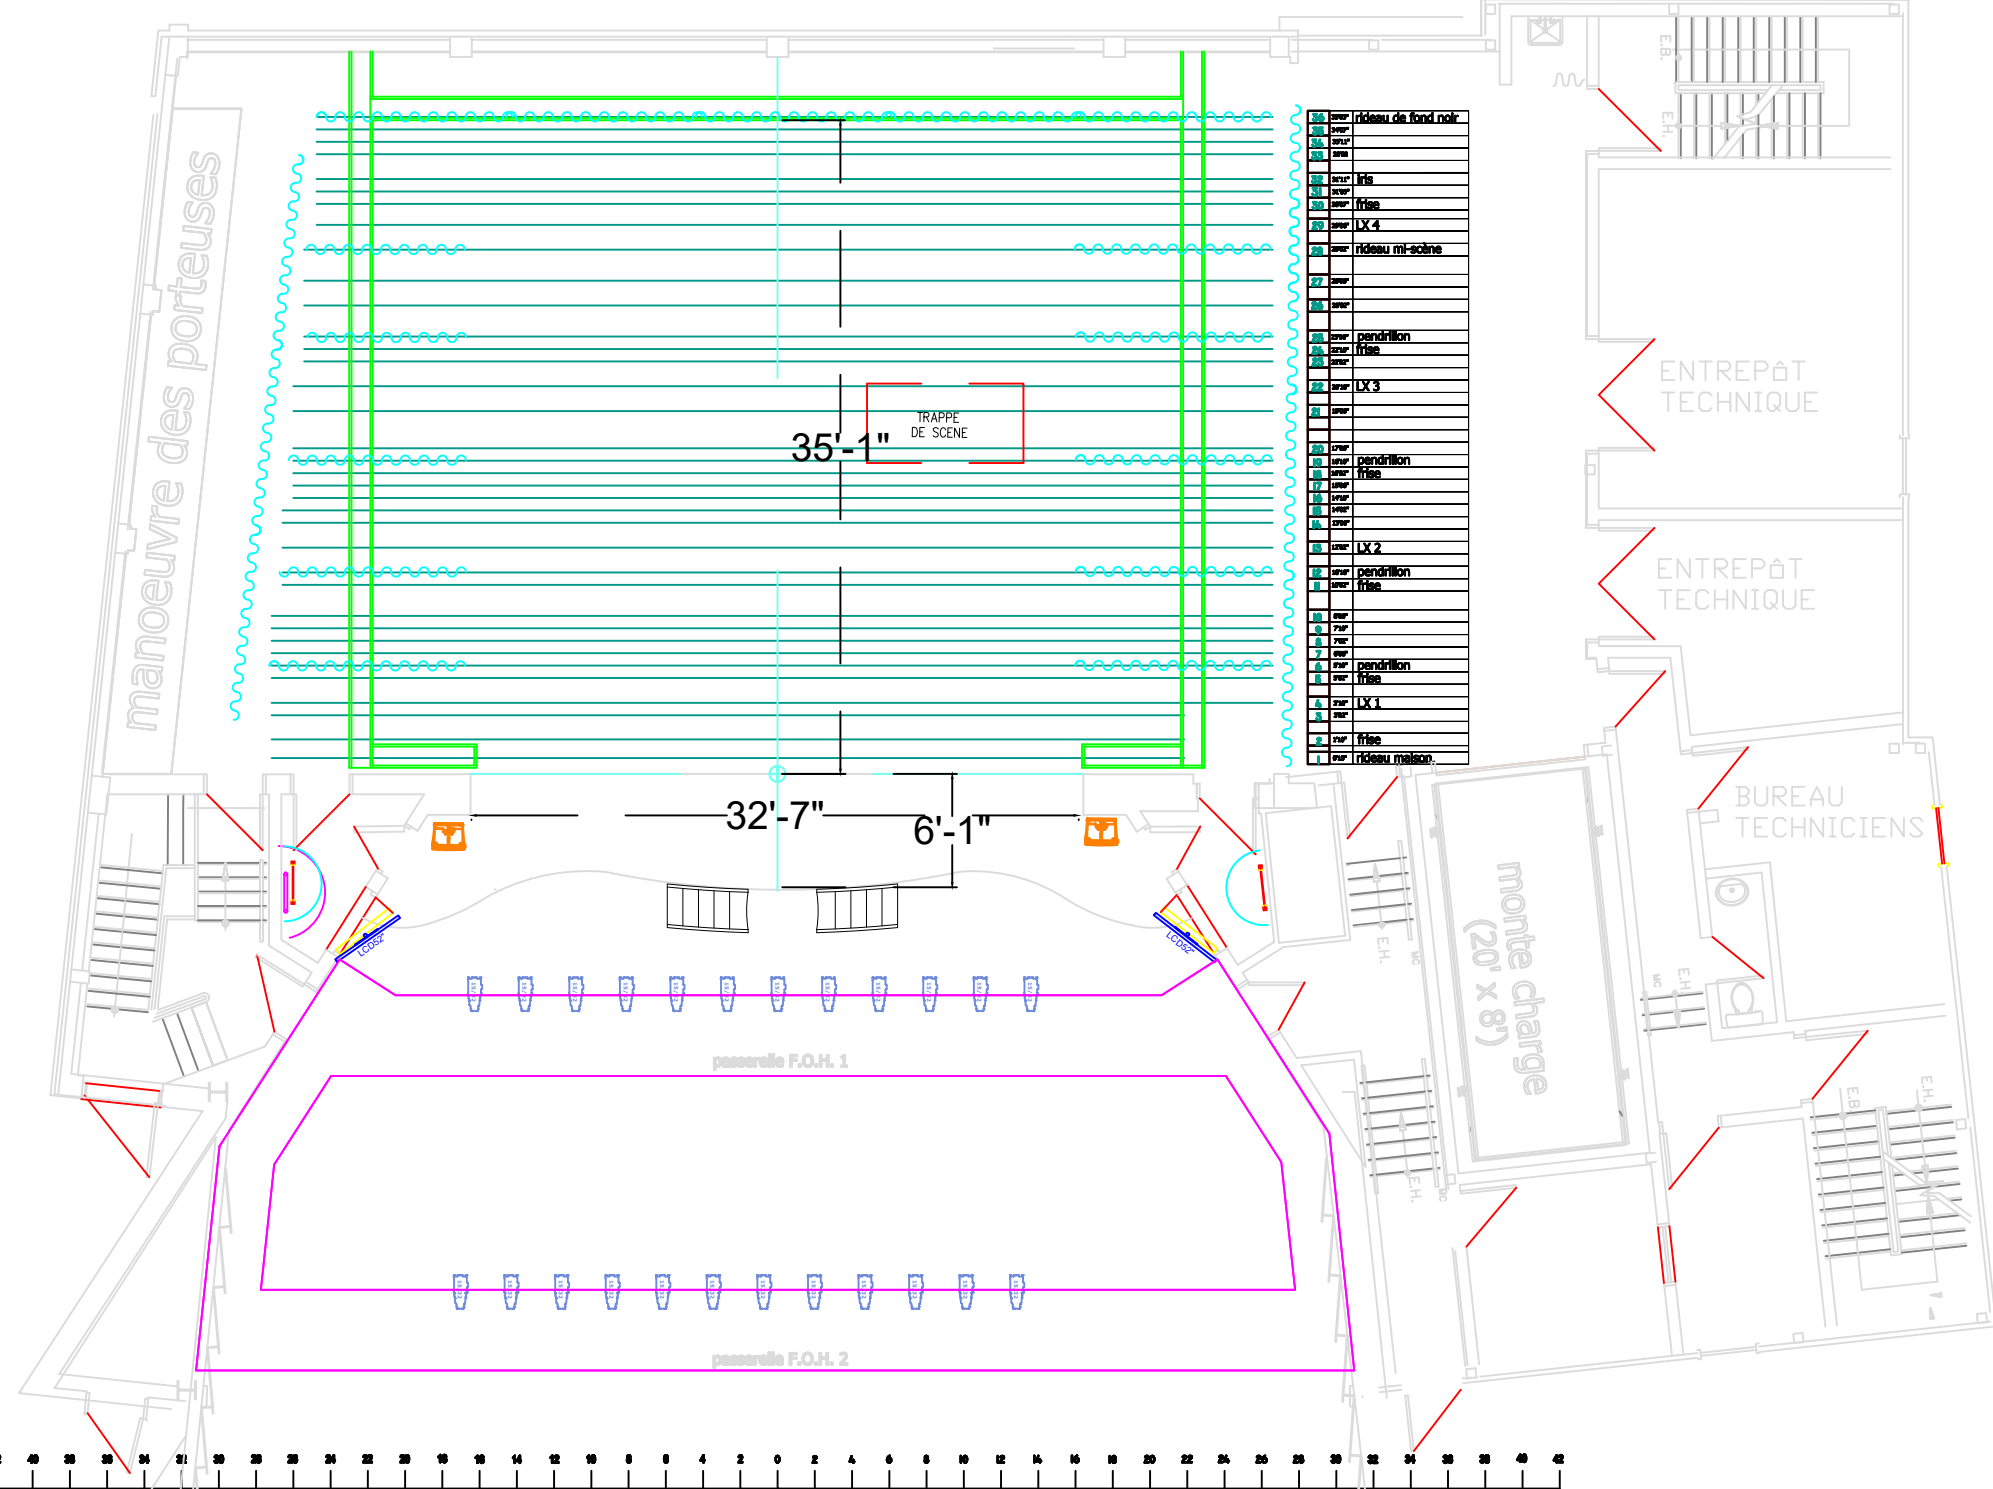

42 40 38 36 34 32 30 28 26 24 22 20 18 16 14 12 10 8 6 4 2 0 2 4 6 8 10 12 14 16 18 20 22 24 26 28 30 32 34 36 38 40 42

40
38
36
34
32
30
28
26
24
22
20
18
16
14
12
10
8
6
4
2
0
2
4
6
8
10
12
14
16
18
20
22
24
26
28
30
32
34
36
38
40

32	amp	rideau de fond noir
31	amp	rideau
30	amp	rideau
29	amp	rideau
28	amp	rideau
27	amp	rideau
26	amp	rideau
25	amp	rideau
24	amp	rideau
23	amp	rideau
22	amp	rideau
21	amp	rideau
20	amp	rideau
19	amp	rideau
18	amp	rideau
17	amp	rideau
16	amp	rideau
15	amp	rideau
14	amp	rideau
13	amp	rideau
12	amp	rideau
11	amp	rideau
10	amp	rideau
9	amp	rideau
8	amp	rideau
7	amp	rideau
6	amp	rideau
5	amp	rideau
4	amp	rideau
3	amp	rideau
2	amp	rideau
1	amp	rideau maison

SALLE	LIONEL-GROULX
TITRE	PLAN DE SALLE
DATE	MARS 2023
DESSIN	Jean-François Bernier

Inventaire TLG

- 15/32 24x Leko ETC 575W - 15-32 FOH
- 25/50 16x Leko ETC 575W - 25-50
- 19° 12x Leko ETC 575W - 19 degrés
- 26° 24x Leko ETC 575W - 19 degrés
- 36° 24x Leko ETC 575W - 19 degrés
- 54x PAR 64 1000W (36x medium et 18x narrow)
- 22x FRESNELS 8" 1000W avec volet
- 16x FRESNELS 10" 2000W avec volet
- 6x Iris triple Strand 1000W
- 6x Bar ACL en PAR 64 1000W
- 12x PAR LED theatrinx RGBA