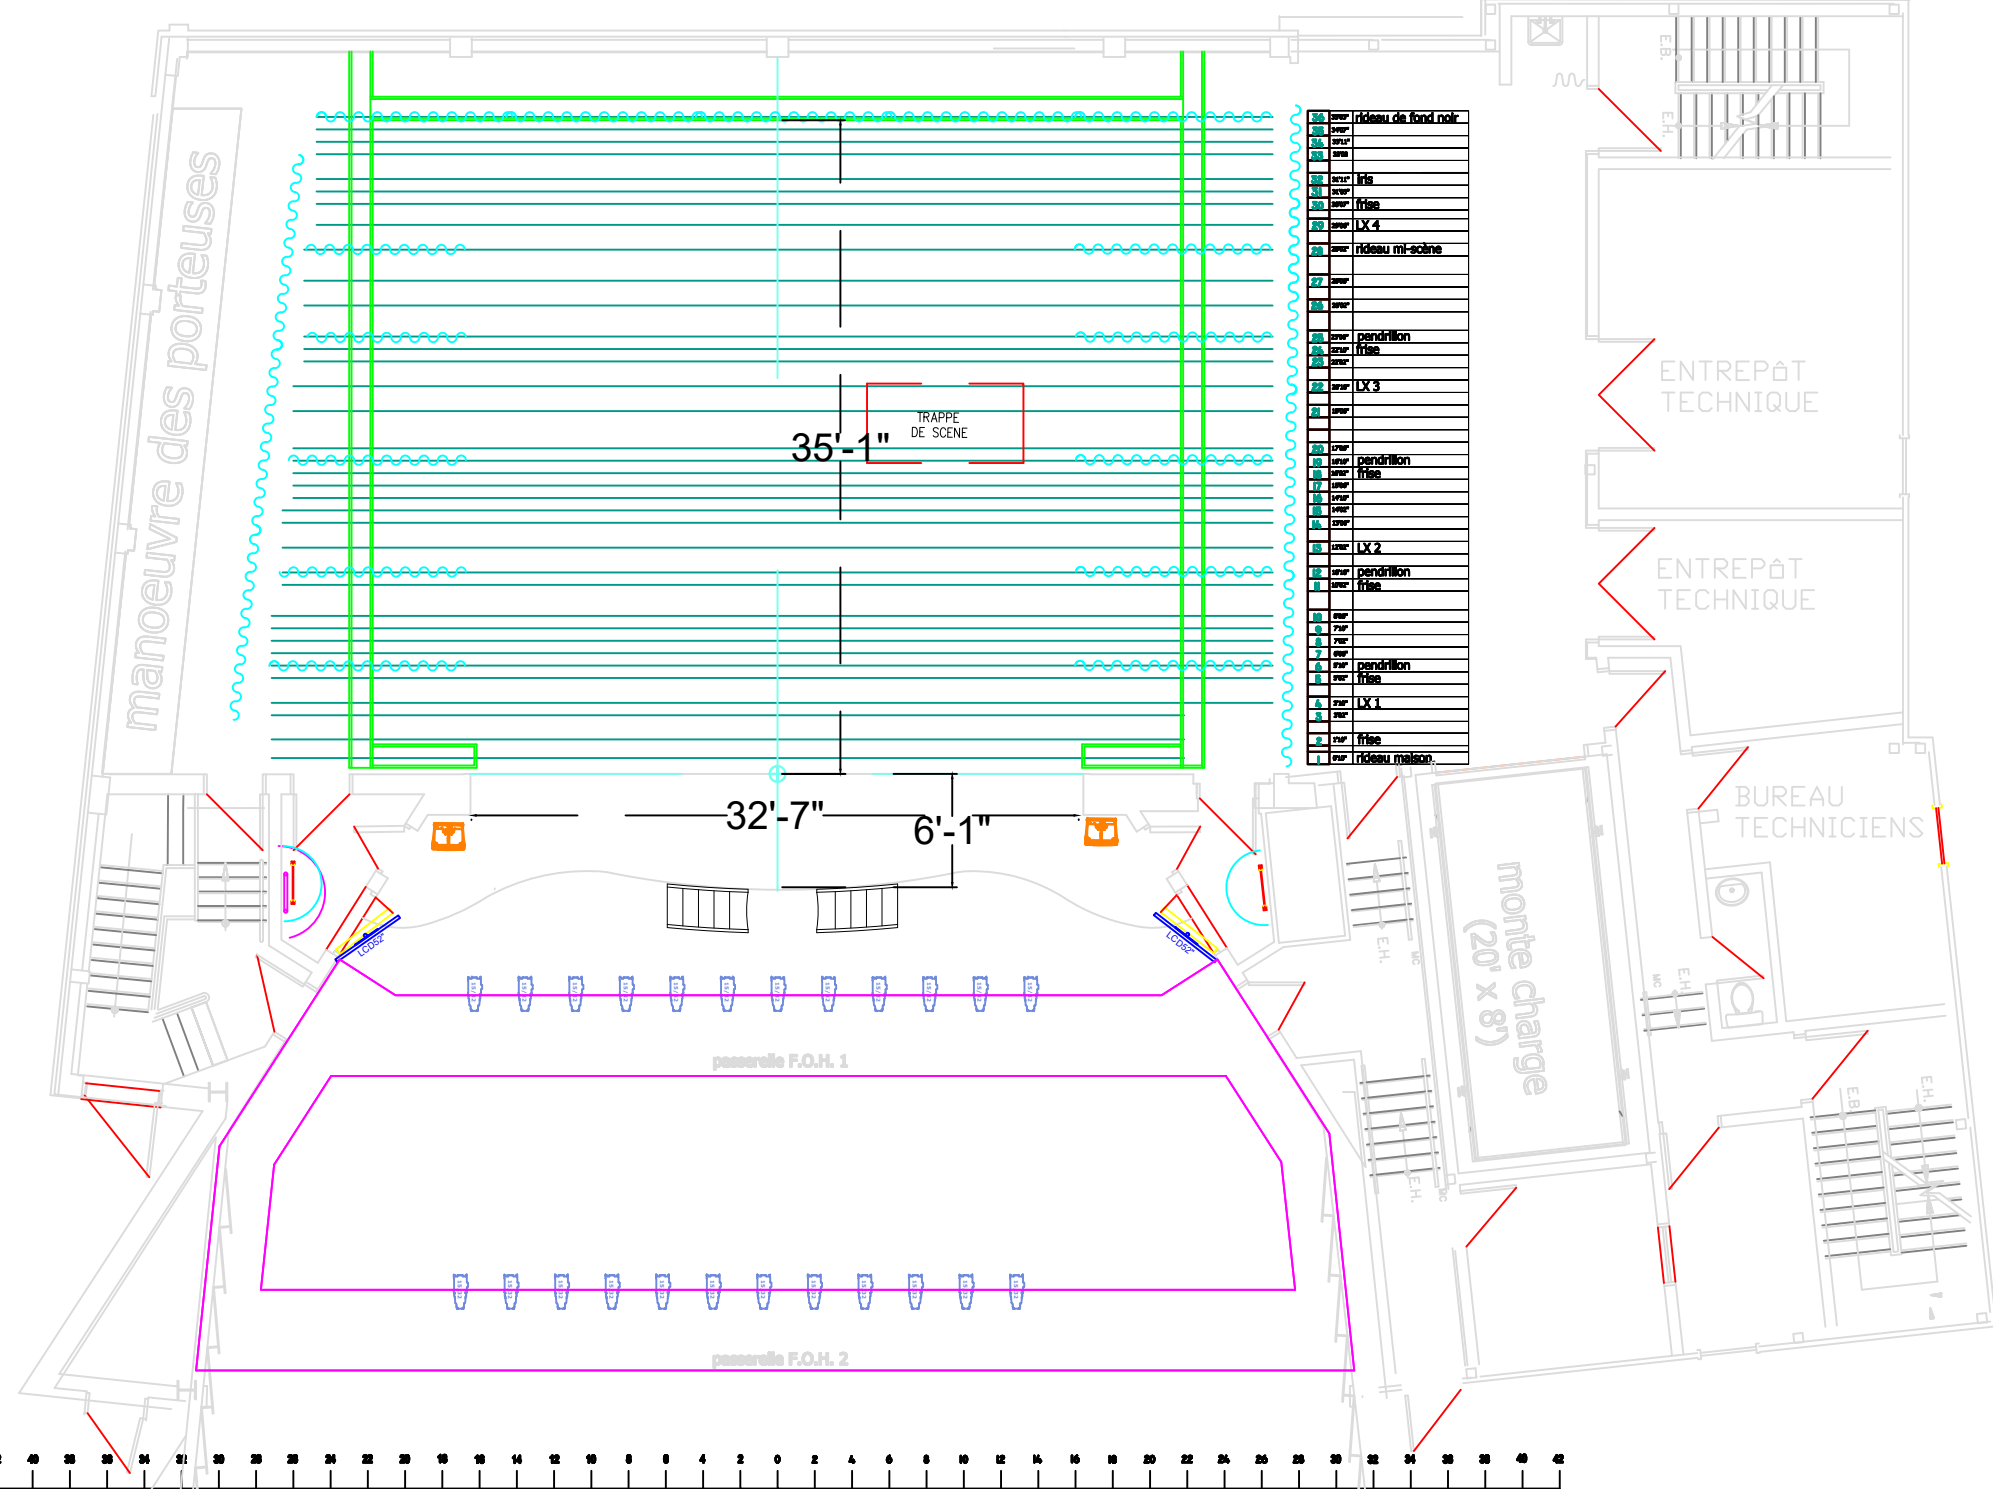

42 40 38 36 34 32 30 28 26 24 22 20 18 16 14 12 10 8 6 4 2 0 2 4 6 8 10 12 14 16 18 20 22 24 26 28 30 32 34 36 38 40 42

40
38
36
34
32
30
28
26
24
22
20
18
16
14
12
10
8
6
4
2
0
2
4
6
8
10
12
14
16
18
20
22
24
26
28
30
32
34
36
38
40

42 40 38 36 34 32 30 28 26 24 22 20 18 16 14 12 10 8 6 4 2 0 2 4 6 8 10 12 14 16 18 20 22 24 26 28 30 32 34 36 38 40 42

SALLE	LIONEL-GROULX
TITRE	PLAN DE SALLE
DATE	MARS 2023
DESSIN	Jean-François Bernier

Inventaire TLG

- 15/32 24x Leko ETC 575W - 15-32 FOH
- 25/50 16x Leko ETC 575W - 25-50
- 19° 12x Leko ETC 575W - 19 degrés
- 26° 24x Leko ETC 575W - 19 degrés
- 36° 24x Leko ETC 575W - 19 degrés
- 54x PAR 64 1000W (36x medium et 18x narrow)
- 22x FRESNELS 8" 1000W avec volet
- 16x FRESNELS 10" 2000W avec volet
- 6x Iris triple Strand 1000W
- 6x Bar ACL en PAR 64 1000W
- 12x PAR LED theatrinx RGBA